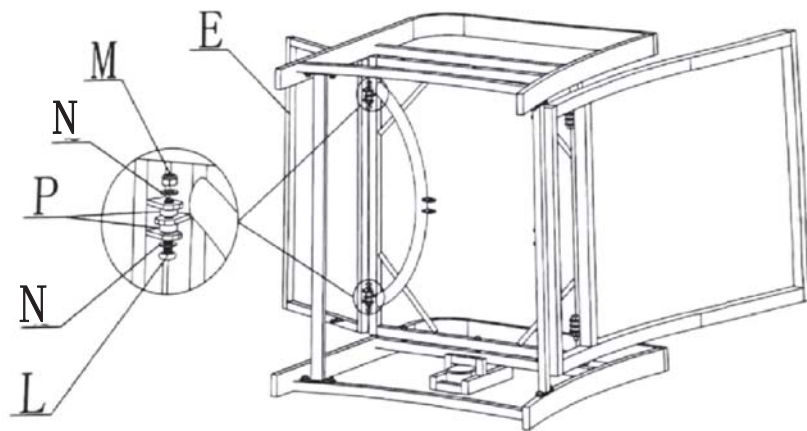

Lx2

Nx4

Px4

Mx2

4