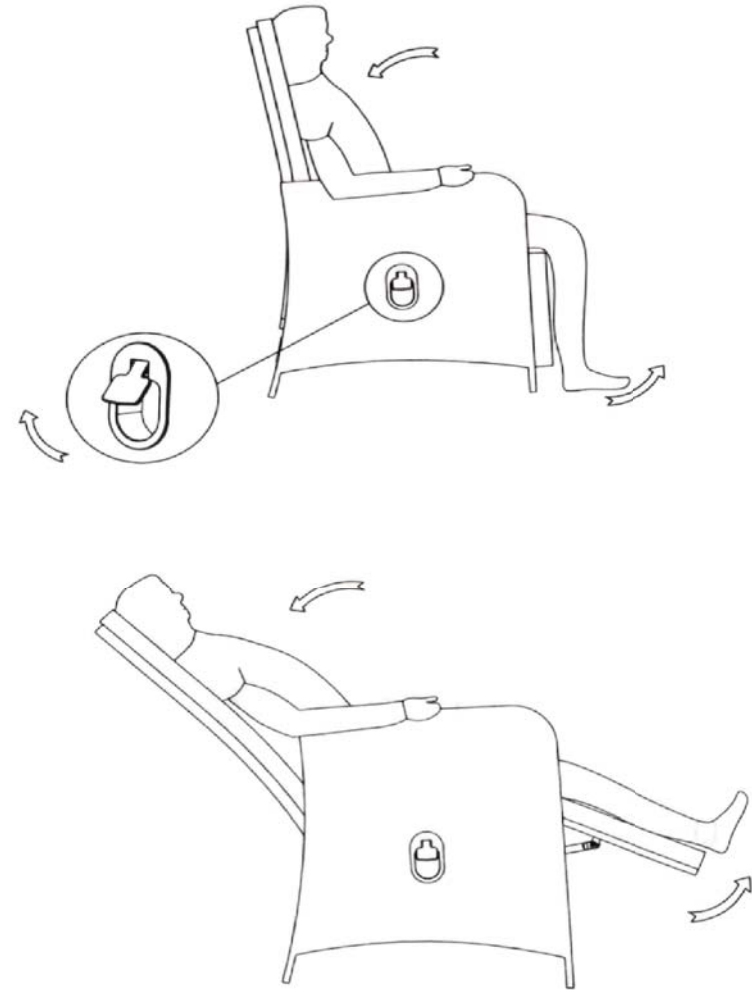

Rx2

6

Max Loading:120kgs