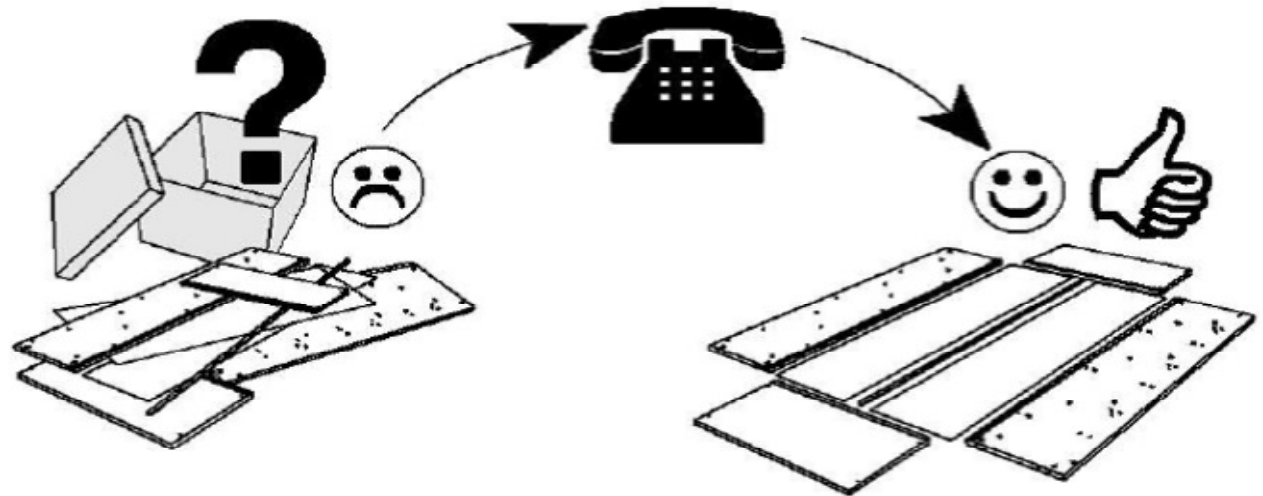

Service • Assistenza • Dienstverlening • Serwis
Servis • Servizio • Сервисная служба

Name • Nom • Nome • Naam •
Nazwa • Jméno • Názov • Név •
Denumire • Ísim • Название

Nr. • No • N° • Номер • C • Sz

946015

Typ • Type • Тип •
Típus • Tipo • Тип •

1.

4x		a
12x		b
24x		c - Ø3.5x16
8x		d