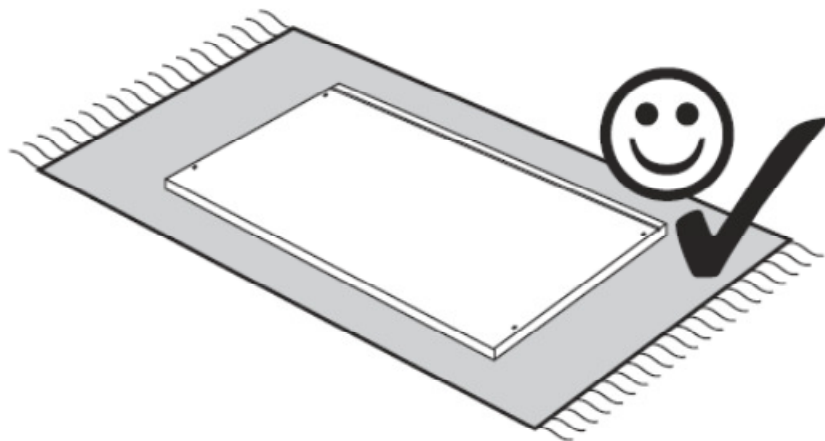

Art.Nr. 946015  
LKZ 640687

30 min

4 x		a
12 x		b
48 x		c - Ø3.5x16
8 x		d

- |           |                                    |           |                                |
|-----------|------------------------------------|-----------|--------------------------------|
| <b>D</b>  | <b>Montageanleitung</b>            | <b>GB</b> | <b>Assembly Instructions</b>   |
| <b>FR</b> | <b>Notice de montage</b>           | <b>IT</b> | <b>Istruzioni di montaggio</b> |
| <b>NL</b> | <b>Handleiding voor de montage</b> | <b>PL</b> | <b>Instrukcja montażu</b>      |
| <b>CZ</b> | <b>Montážní návod</b>              | <b>SK</b> | <b>Návod na montáž</b>         |
| <b>HU</b> | <b>Szerelési útmutató</b>          | <b>RO</b> | <b>Instrucțiuni de montaj</b>  |
| <b>TR</b> | <b>Montaj talimatı</b>             | <b>RU</b> | <b>Инструкция по монтажу</b>   |

**946015**

Typ • Type • Тип •  
Típus • Tipo • Тип •

1.

4x		a
12x		b
24x		c - Ø3.5x16
8x		d

2.

8x  c - Ø3.5x16

3.

16x  c - Ø3.5x16