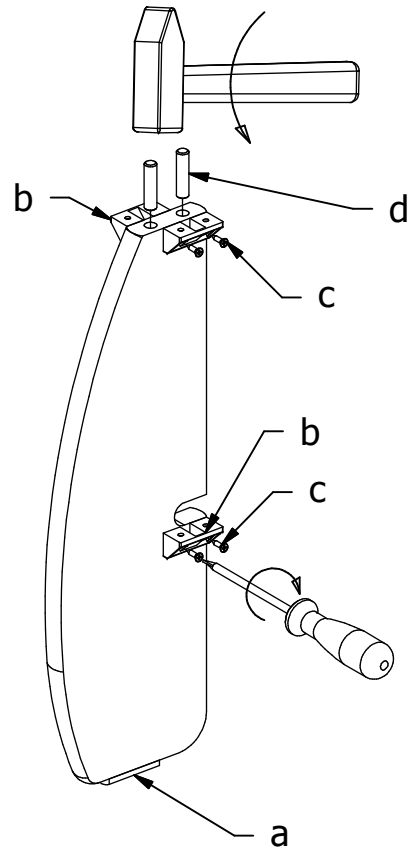

Art.Nr. 946015  
LKZ 640687

30 min

4 x		a
12 x		b
48 x		c - Ø3.5x16
8 x		d

- |           |                                    |           |                                |
|-----------|------------------------------------|-----------|--------------------------------|
| <b>D</b>  | <b>Montageanleitung</b>            | <b>GB</b> | <b>Assembly Instructions</b>   |
| <b>FR</b> | <b>Notice de montage</b>           | <b>IT</b> | <b>Istruzioni di montaggio</b> |
| <b>NL</b> | <b>Handleiding voor de montage</b> | <b>PL</b> | <b>Instrukcja montażu</b>      |
| <b>CZ</b> | <b>Montážní návod</b>              | <b>SK</b> | <b>Návod na montáž</b>         |
| <b>HU</b> | <b>Szerelési útmutató</b>          | <b>RO</b> | <b>Instrucțiuni de montaj</b>  |
| <b>TR</b> | <b>Montaj talimatı</b>             | <b>RU</b> | <b>Инструкция по монтажу</b>   |

**946015**

Typ • Type • Тип •  
Típus • Tipo • Тип •

1.

4x		a
12x		b
24x		c - Ø3.5x16
8x		d

2.

8x  c - Ø3.5x16

3.

16x  c - Ø3.5x16