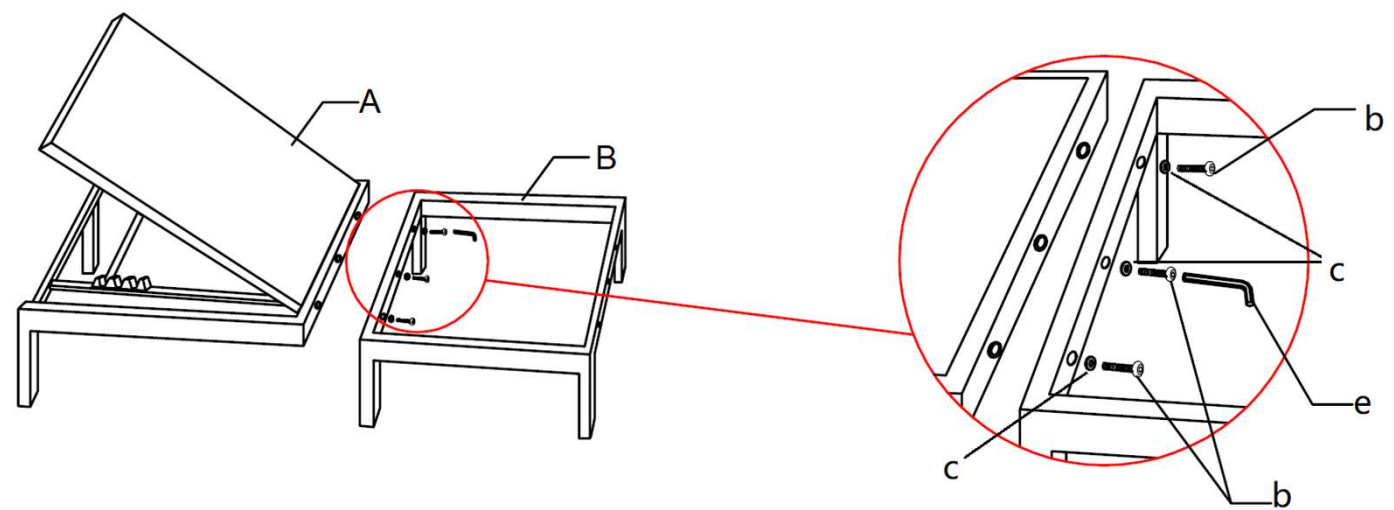

living
bpc
bonprix collection

939642

Ax1
Bx1
Cx1

ax3  M6*45mm	bx3  M6*30mm	cx9  M6	dx3  M6	ex1  M6	fx1  M6
---	---	--	--	--	--

Bitte ziehen Sie die Schrauben während der Montage noch nicht fest. Die Schrauben erst in ihrer Position fixieren und am Ende der Montage alle Schrauben festziehen.

bx3	cx3	ex1
-----	-----	-----

1

ax3	cx6	dx3	ex1	fx1
-----	-----	-----	-----	-----

2

3

MAX LOAD: 130KGS