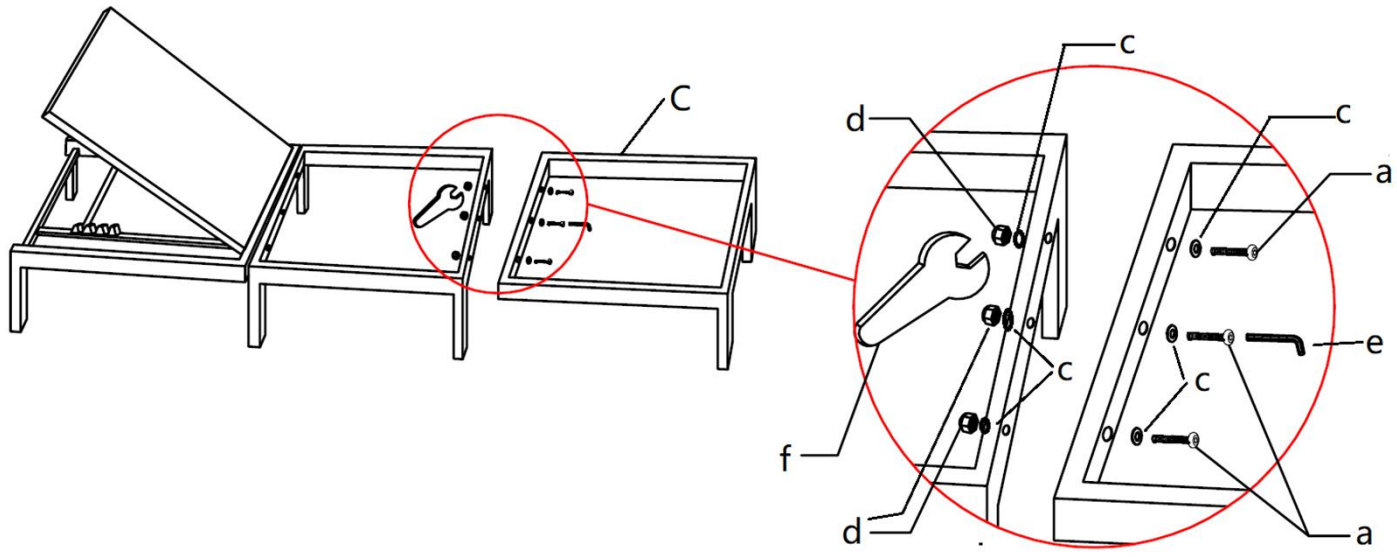

living
bpc
bonprix collection

939642

Ax1
Bx1
Cx1

ax3  M6*45mm	bx3  M6*30mm	cx9  M6	dx3  M6	ex1  M6	fx1  M6
---	---	--	--	--	--

Bitte ziehen Sie die Schrauben während der Montage noch nicht fest. Die Schrauben erst in ihrer Position fixieren und am Ende der Montage alle Schrauben festziehen.

bx3	cx3	ex1
-----	-----	-----

1

ax3	cx6	dx3	ex1	fx1
-----	-----	-----	-----	-----

2

3

MAX LOAD: 130KGS