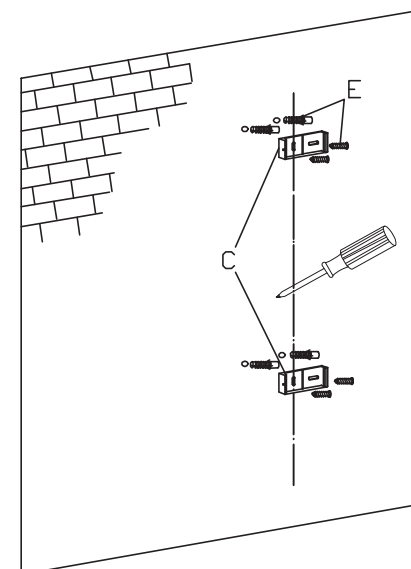

living
b.p.c.

bonprix collection

932530 934952 937974 956737

A		1PC	
B		1PC	
C		2PCS	
D		M6*60	4PCS
E		ST5*30	4PCS
F		1PC	

1

2

3

4

!ACHTUNG!

Das beigelegte Wandbefestigungsmaterial (Dübel und Schrauben) eignet sich nur für ein festes Mauerwerk (z.B. Beton- bzw. Ziegelwände). Für andere Wandtypen sind eventuell Spezialdübel und andere Schrauben notwendig.