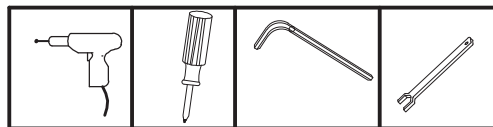

living
b.p.c.

bonprix collection

932530 934952 937974 956737

A		1PC	
B		1PC	
C		2PCS	
D		M6*60	4PCS
E		ST5*30	4PCS
F		1PC	

1

2

3

4

!ACHTUNG!

Das beigelegte Wandbefestigungsmaterial (Dübel und Schrauben) eignet sich nur für ein festes Mauerwerk (z.B. Beton- bzw. Ziegelwände). Für andere Wandtypen sind eventuell Spezialdübel und andere Schrauben notwendig.