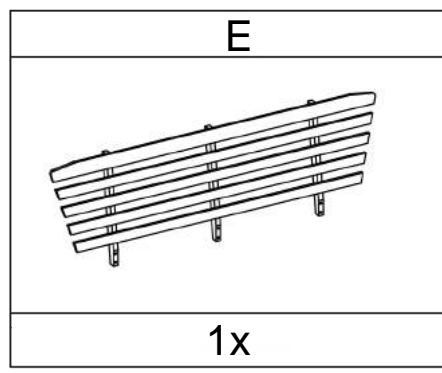

0
10
20
30
40
50
60
70
80
90
100
110
120
130
140
150
160
170
180
190
200

932767

living
bpc
bonprix collection

25 min.

Max Load Capacity
160 kg per seat

K

2x

1

Screw M6*20

8x

2

Bolt M6*60

3x

3

Bolt M6*50

3x