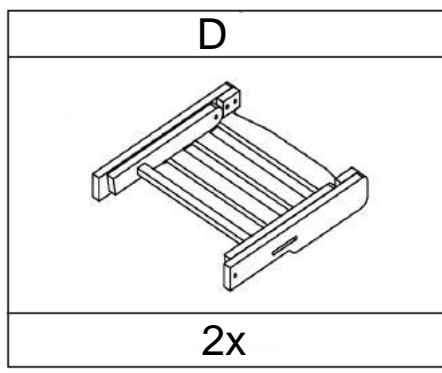

0
10
20
30
40
50
60
70
80
90
100
110
120
130
140
150
160
170
180
190
200

932767

living
bpc
bonprix collection

25 min.

Max Load Capacity
160 kg per seat

K

2x

1

Screw M6*20

8x

2

Bolt M6*60

3x

3

Bolt M6*50

3x