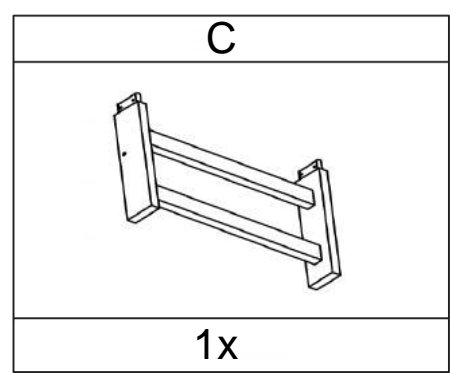

0
10
20
30
40
50
60
70
80
90
100
110
120
130
140
150
160
170
180
190
200

932767

living
bpc
bonprix collection

25 min.

Max Load Capacity
160 kg per seat

K

2x

1

Screw M6*20

8x

2

Bolt M6*60

3x

3

Bolt M6*50

3x