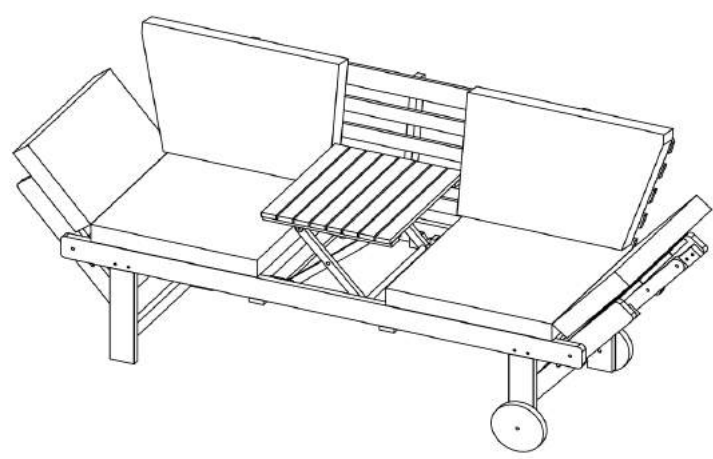

0
10
20
30
40
50
60
70
80
90
100
110
120
130
140
150
160
170
180
190
200

932767

living
bpc
bonprix collection

25 min.

Max Load Capacity
160 kg per seat

K

2x

1