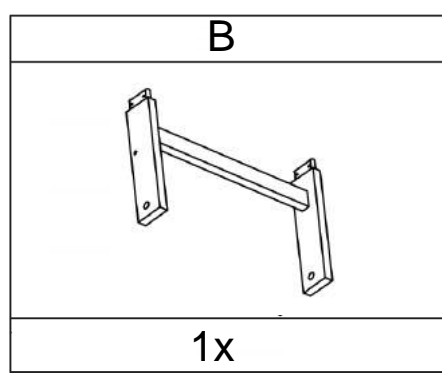

0
10
20
30
40
50
60
70
80
90
100
110
120
130
140
150
160
170
180
190
200

932767

living
bpc
bonprix collection

25 min.

Max Load Capacity
160 kg per seat

K

2x

1

Screw M6*20

8x

2

Bolt M6*60

3x

3

Bolt M6*50

3x

4

Bolt M6*45

6x

5

Bolt M6*15

6x

6

Pat