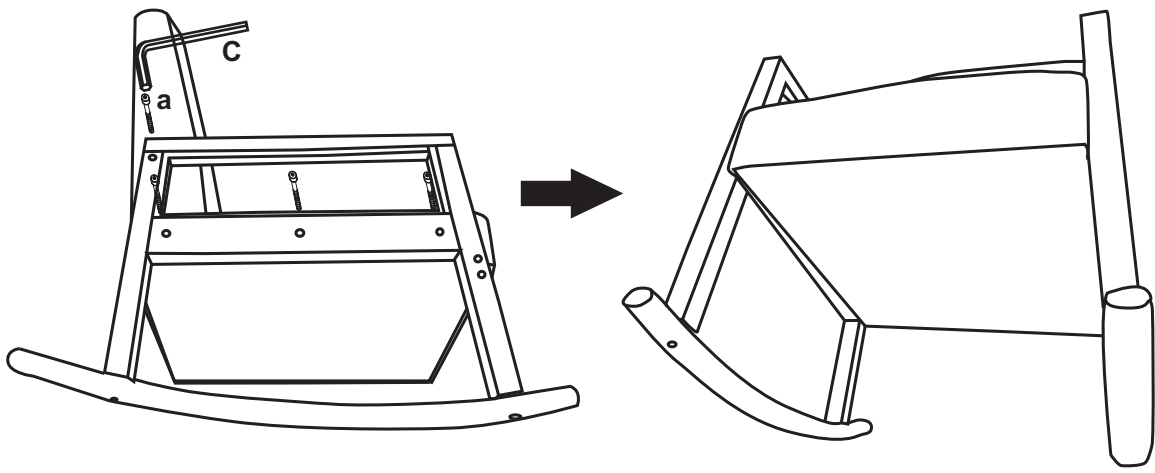

living
bpc
bonprix collection

Artikel Nr. 930491

FSC
www.fsc.org

100%

Wood from well-
managed forests

FSC® C171165

15-m

<p>ax16 PCS</p> 	<p>bx4 PCS</p> 	<p>cx1 PC</p> 			
<p>Ax1</p>	<p>Bx1</p>	<p>Cx1</p>	<p>Dx1</p>	<p>Ex2</p>	
<p>A</p>  <p>E</p> 	<p>B</p> 	<p>C</p> 	<p>D</p> 		

Schritt 1	
NR.	Menge
a	4
b	4
c	1

Schritt 2	
a	8
c	1

Schritt 3

NR.	Menge
a	4
c	1

Schritt 4

MAX LOADING:120KGS