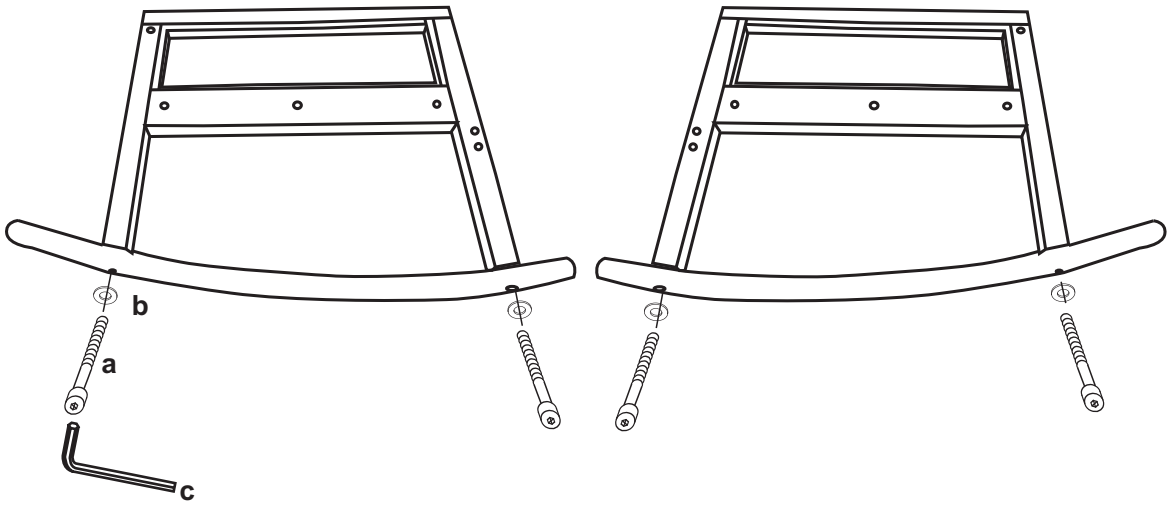

living
bpc
bonprix collection

Artikel Nr. 930491

FSC
www.fsc.org

100%

Wood from well-
managed forests

FSC® C171165

15-m

<p>ax16 PCS</p> 	<p>bx4 PCS</p> 	<p>cx1 PC</p> 			
<p>Ax1</p>	<p>Bx1</p>	<p>Cx1</p>	<p>Dx1</p>	<p>Ex2</p>	
<p>A</p>  <p>E</p> 	<p>B</p> 	<p>C</p> 	<p>D</p> 		

Schritt 1	
NR.	Menge
a	4
b	4
c	1

Schritt 2	
a	8
c	1

Schritt 3

NR.	Menge
a	4
c	1

Schritt 4

MAX LOADING:120KGS