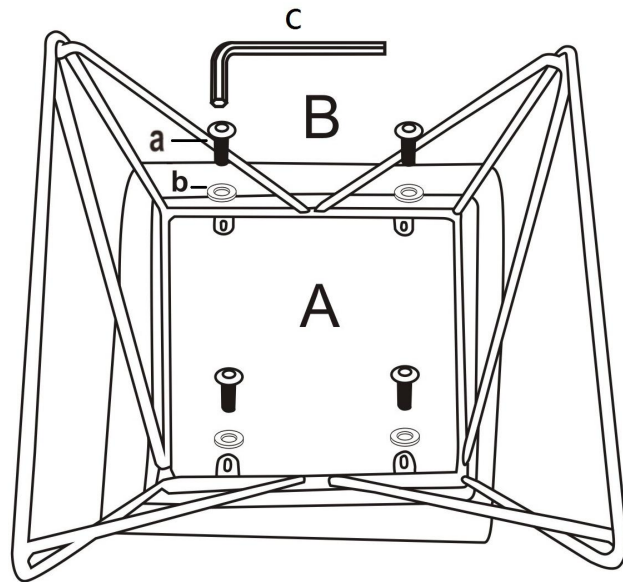

living
bpc
bonprix collection

Artikel Nr. 930435

15-m

ax4 PCS 	bx4 PCS 	cx1 PC 	
---	---	--	--

Ax1	Bx1		
------------	------------	--	--

A

B

Schritt 1	
NR.	Menge
a	4
b	4

Schritt 2	
NR.	Menge

MAX LOADING:120KGS