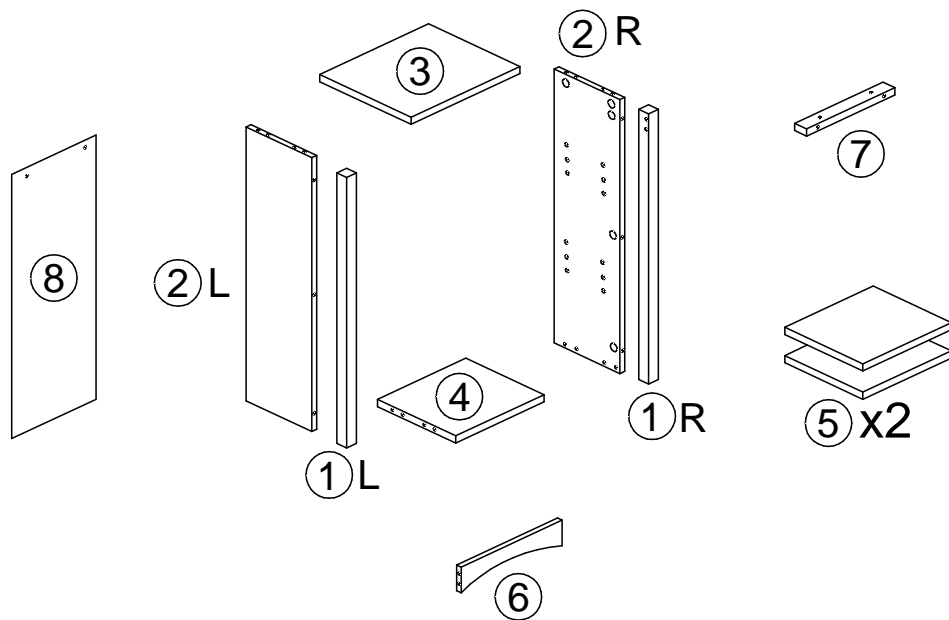

LKZ 640062

- | | |
|---------------------------------------|-----------------------------------|
| D Montageanleitung | GB Assembly instructions |
| FR Notice de montage | IT Istruzioni di montaggio |
| NL Handleiding voor de montage | PL Instrukcja montażu |
| CZ Montážní návod | SK Návod na montáž |
| HU Szerelési útmutató | RO Instrucțiuni de montaj |
| TR Montaj talimatı | RU Инструкция по монтажу |

Nr	Size/MaB (mm)	Qty	✓
1	685 x 30 x 30	2	
2	685 x 170 x 14	2	
3	310 x 210 x 14	1	
4	260 x 193 x 14	1	
5	259 x 178 x 14	2	
6	260 x 50 x 14	1	
7	258 x 24 x 14	1	
8	694 x 278 x 4	1	

1

2

3

4

5

6

7