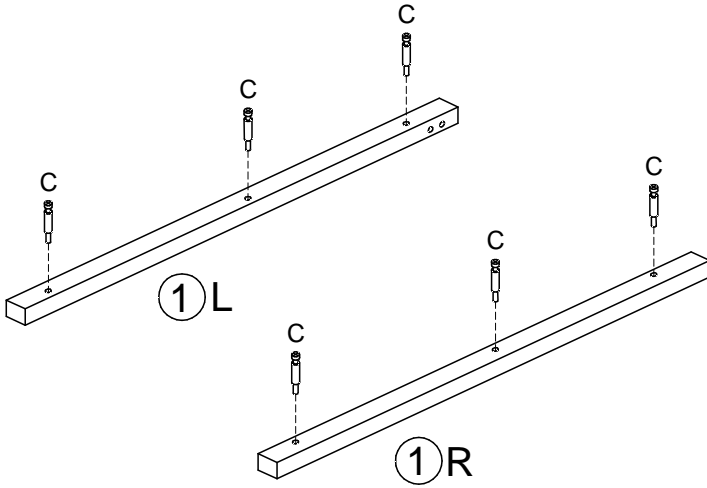

LKZ 640062

- | | |
|---------------------------------------|-----------------------------------|
| D Montageanleitung | GB Assembly instructions |
| FR Notice de montage | IT Istruzioni di montaggio |
| NL Handleiding voor de montage | PL Instrukcja montażu |
| CZ Montážní návod | SK Návod na montáž |
| HU Szerelési útmutató | RO Instrucțiuni de montaj |
| TR Montaj talimatı | RU Инструкция по монтажу |

Nr	Size/MaB (mm)	Qty	✓
1	685 x 30 x 30	2	
2	685 x 170 x 14	2	
3	310 x 210 x 14	1	
4	260 x 193 x 14	1	
5	259 x 178 x 14	2	
6	260 x 50 x 14	1	
7	258 x 24 x 14	1	
8	694 x 278 x 4	1	

1

2

3

4

5

6

7