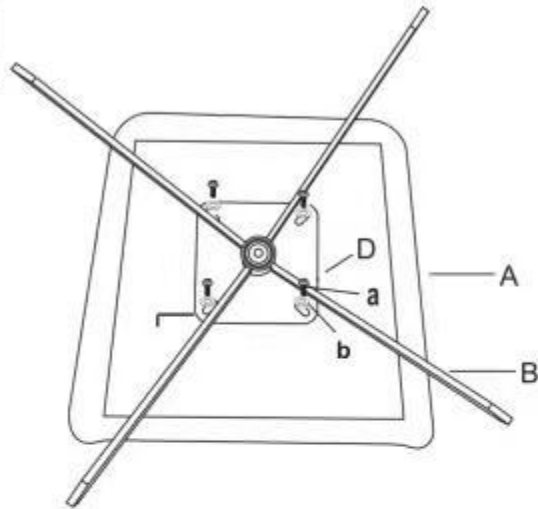

living
bpc
bonprix collection

Artikel Nr. 928642

15-m

ax4 PCS 	bx4 PCS 	cx1 PC 	
---	---	--	--

Ax1	Bx2		
------------	------------	--	--

A

B

Schritt 1

NR.	Menge
a	4
b	4

Schritt 2

NR.	Menge

MAX LOADING:120KGS