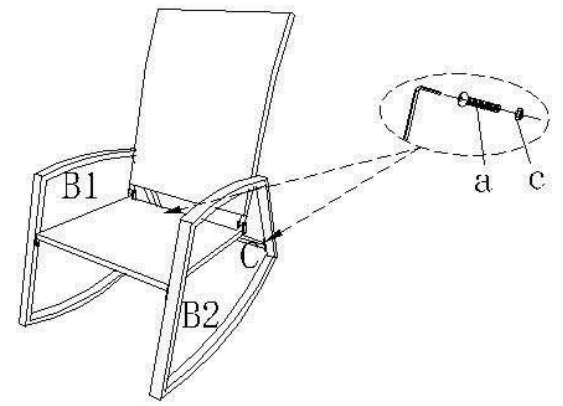

living  
b p c  
bonprix collection

923810

- A \*1
- B1\*1
- B2\*1
- C \*1
- D \*1

a*6  M6*16MM	b*2  M6*60MM	c*8  M6	 4MM
--------------------	--------------------	---------------	---------

a*4	c*4
2	

Bitte ziehen Sie die Schrauben während der Montage noch nicht fest.  
Die Schrauben erst in ihrer Position fixieren und am Ende der Montage alle Schrauben festziehen.

a*2	b*2	c*4
-----	-----	-----

1

D\*1

3

Max. Load: 130 kgs