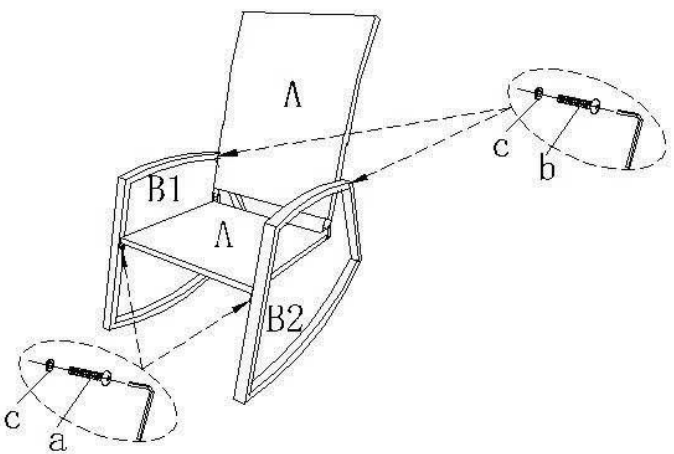

living  
b p c  
bonprix collection

923810

- A \*1
- B1\*1
- B2\*1
- C \*1
- D \*1

a*6  M6*16MM	b*2  M6*60MM	c*8  M6	 4MM
--------------------	--------------------	---------------	---------

a*4	c*4
2	

Bitte ziehen Sie die Schrauben während der Montage noch nicht fest.  
Die Schrauben erst in ihrer Position fixieren und am Ende der Montage alle Schrauben festziehen.

a*2	b*2	c*4
-----	-----	-----

1

D\*1

3

Max. Load: 130 kgs