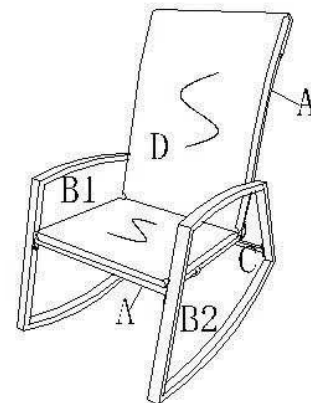

living  
b p c  
bonprix collection

923810

- A \*1
- B1\*1
- B2\*1
- C \*1
- D \*1

a*6  M6*16MM	b*2  M6*60MM	c*8  M6	 4MM
--------------------	--------------------	---------------	---------

a*4	c*4
2	

Bitte ziehen Sie die Schrauben während der Montage noch nicht fest.  
Die Schrauben erst in ihrer Position fixieren und am Ende der Montage alle Schrauben festziehen.

a*2	b*2	c*4
-----	-----	-----

1

D\*1

3

Max. Load: 130 kgs