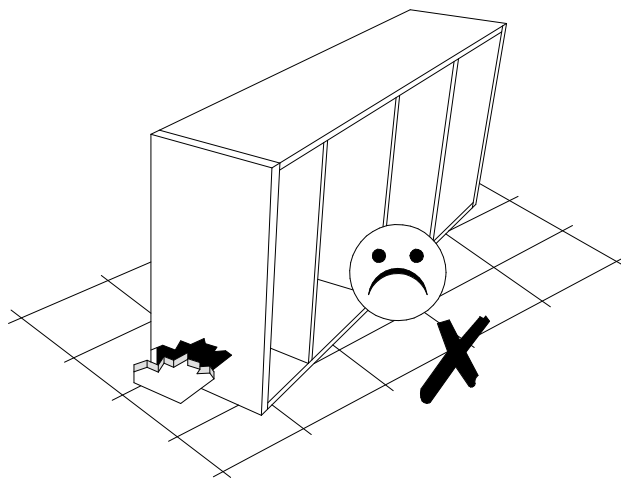

1

D Leim CZ Lepidlo
GB Glue SK Glej
FR Colle HU Enyv
IT Colla RO Adeziv
NL Lijm RU Клей
PL Klej TR Tutkal

2