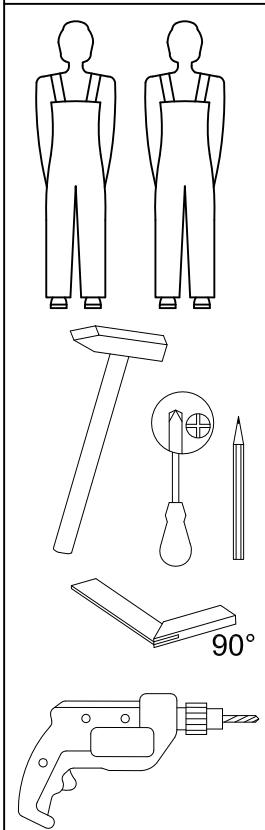

Art. 918202 969545

LKZ 640802

living  
**b.p.c.**  
bonprix collection

2866

|   |   |     |   |     |   |    |  |
|---|---|-----|---|-----|---|----|--|
| 1 | 4 | 250 | x | 250 | x | 16 |  |
| 2 | 2 | 250 | x | 150 | x | 16 |  |
| 3 | 2 | 250 | x | 250 | x | 16 |  |
| 4 | 3 | 250 | x | 250 | x | 16 |  |

1

2866

2

MAX  
7 KG