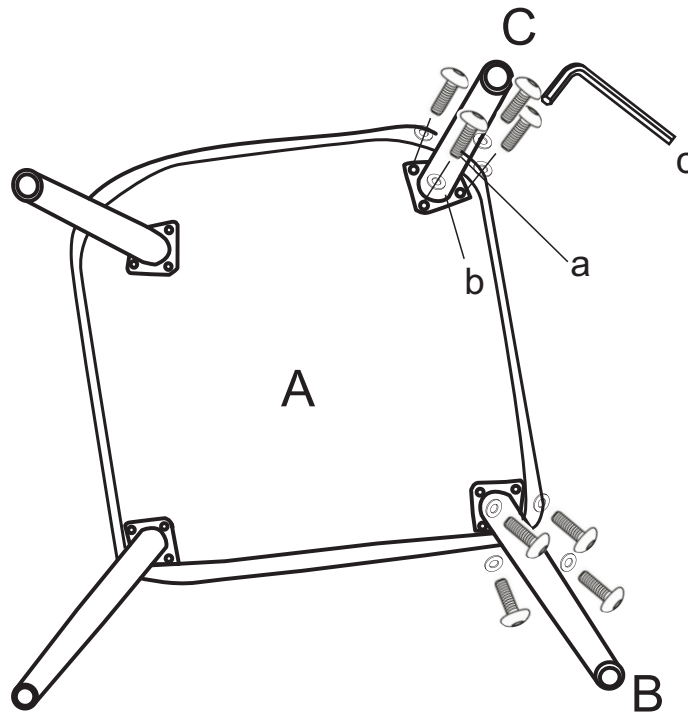

living
b.p.c.
bonprix collection

Artikel Nr. 967005 /912110

15-m

ax16 PCS

bx16 PCS

cx1 PC

Ax1

Bx2

Cx2

A

B

C

Schritt 1

NR.	Menge
a	16
b	16

Schritt 2

NR.	Menge

MAX LOADING:150KGS