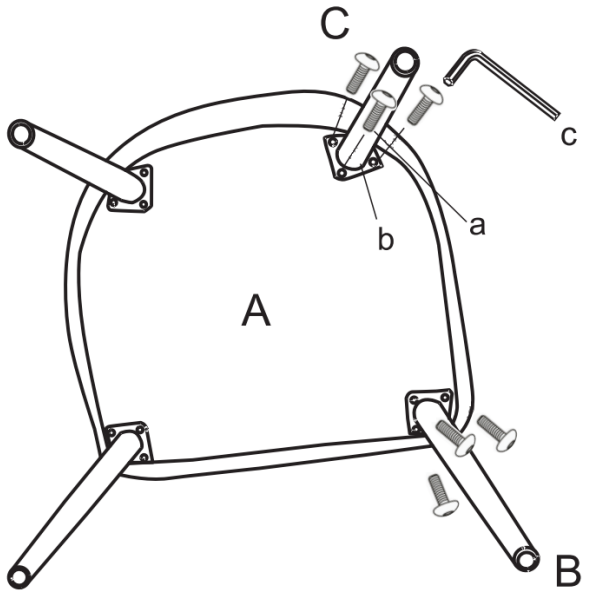

living  
**bpc**  
bonprix collection

Artikel Nr. 910640

15-m

ax16PCS

bx1PC

Ax1

Bx2

Cx2

**A**

**B**

**C**

Schritt 1	
NR.	Menge
a	16

Schritt 2

MAX LOADING:120KGS