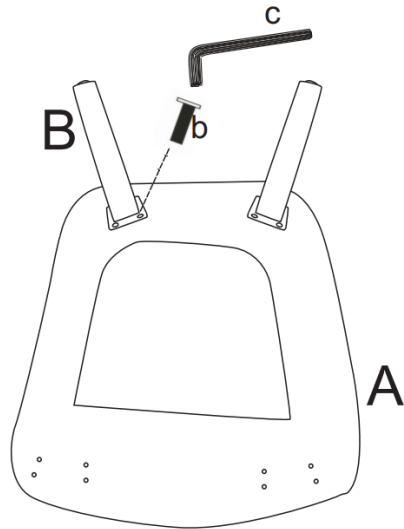

living
bpc
bonprix collection

Artikel Nr. 910069
912158
919696

15-m

bx16 PCS 	cx1 PCS 	
--	---	--

Ax1	Bx2	Cx2	
------------	------------	------------	--

Schritt 1

NR.	Menge
b	8
c	1

Schritt 1

NR.	Menge
b	8
c	1

Schritt 3

MAX LOADING:150KGS