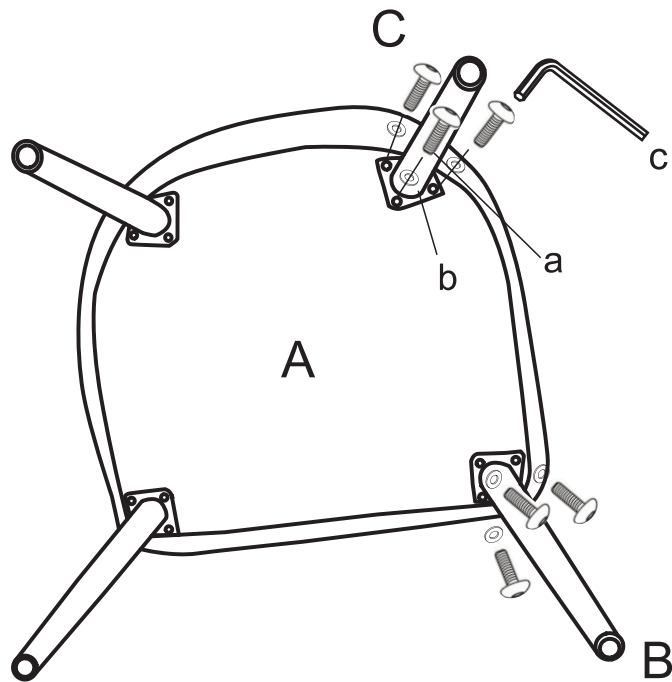

living
b.p.c.
bonprix collection

Artikel Nr.910035

15-m

ax16PCS

bx16 PCS

cx1 PC

Ax1

Bx2

Cx2

A

B

C

Schritt 1

NR.	Menge
a	16
b	16

Schritt 2

MAX LOADING:120KGS