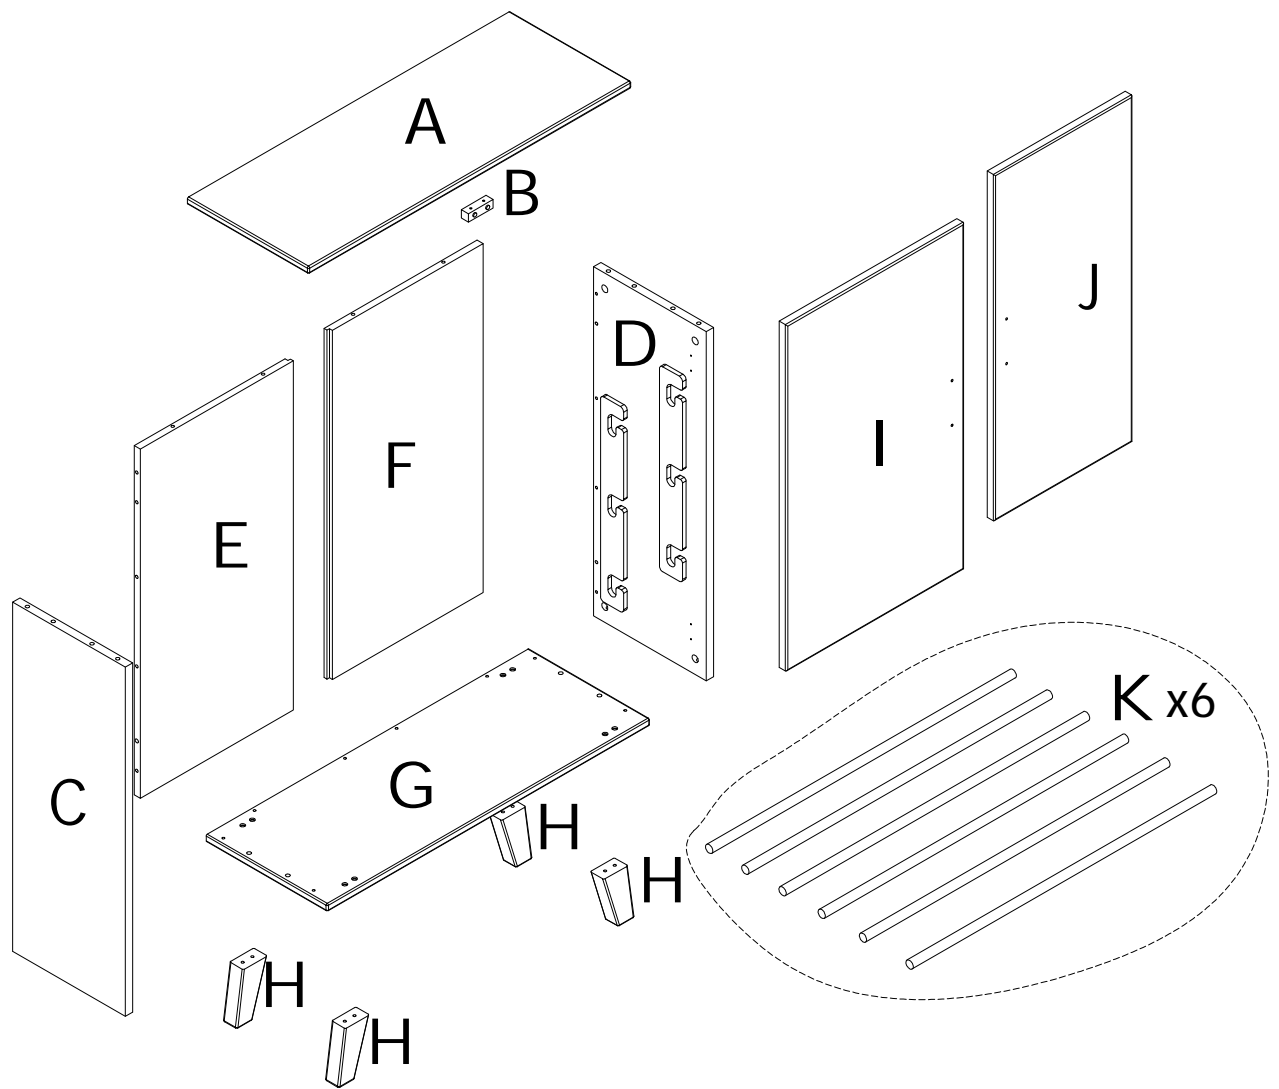

Schritt 1

NR.	Menge
c	8
d	8
f	4